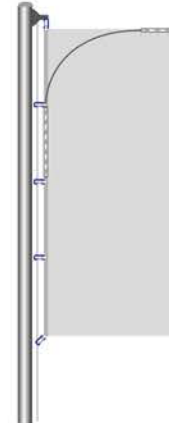

Übersicht klassische Fahnen, Standardkonfektionen (weitere Konfektionen auf Anfrage)

Auslegerfahne

mit Hohlraum an der Oberkante

mit Karabinerhaken an der Oberkante

Top Vision

Hochformatfahne

Bannerfahne

mit eingelegtem Holzquerstab

mit eingelegtem Holzquerstab und Ringbandsicherung

Hissfahne

oben mit Kordelschleife und Karabinerhaken, unten überstehende Kordel

mit Karabinerhaken

oben mit Kordelschleife, unten Kordel

Hängefahne

mit Karabinerhaken an der Oberkante

mit Hohlraum an der Oberkante