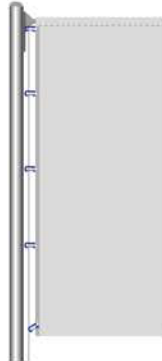

Übersicht klassische Fahnen, Standardkonfektionen (weitere Konfektionen auf Anfrage)

Auslegerfahne

mit Hohlraum an der Oberkante

mit Karabinerhaken an der Oberkante

Top Vision

Hochformatfahne

Bannerfahne

mit eingelegtem Holzquerstab

mit eingelegtem Holzquerstab und Ringbandsicherung

Hissfahne

oben mit Kordelschleife und Karabinerhaken, unten überstehende Kordel

mit Karabinerhaken

oben mit Kordelschleife, unten Kordel

Hängefahne

mit Karabinerhaken an der Oberkante

mit Hohlraum an der Oberkante