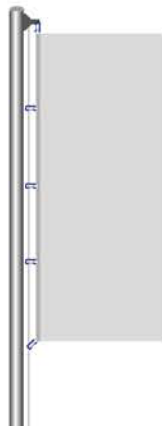

Übersicht klassische Fahnen, Standardkonfektionen (weitere Konfektionen auf Anfrage)

Auslegerfahne

mit Hohlraum an der Oberkante

mit Karabinerhaken an der Oberkante

Top Vision

Hochformatfahne

Bannerfahne

mit eingelegtem Holzquerstab

mit eingelegtem Holzquerstab und Ringbandsicherung

Hissfahne

oben mit Kordelschleife und Karabinerhaken, unten überstehende Kordel

mit Karabinerhaken

oben mit Kordelschleife, unten Kordel

Hängefahne

mit Karabinerhaken an der Oberkante

mit Hohlraum an der Oberkante